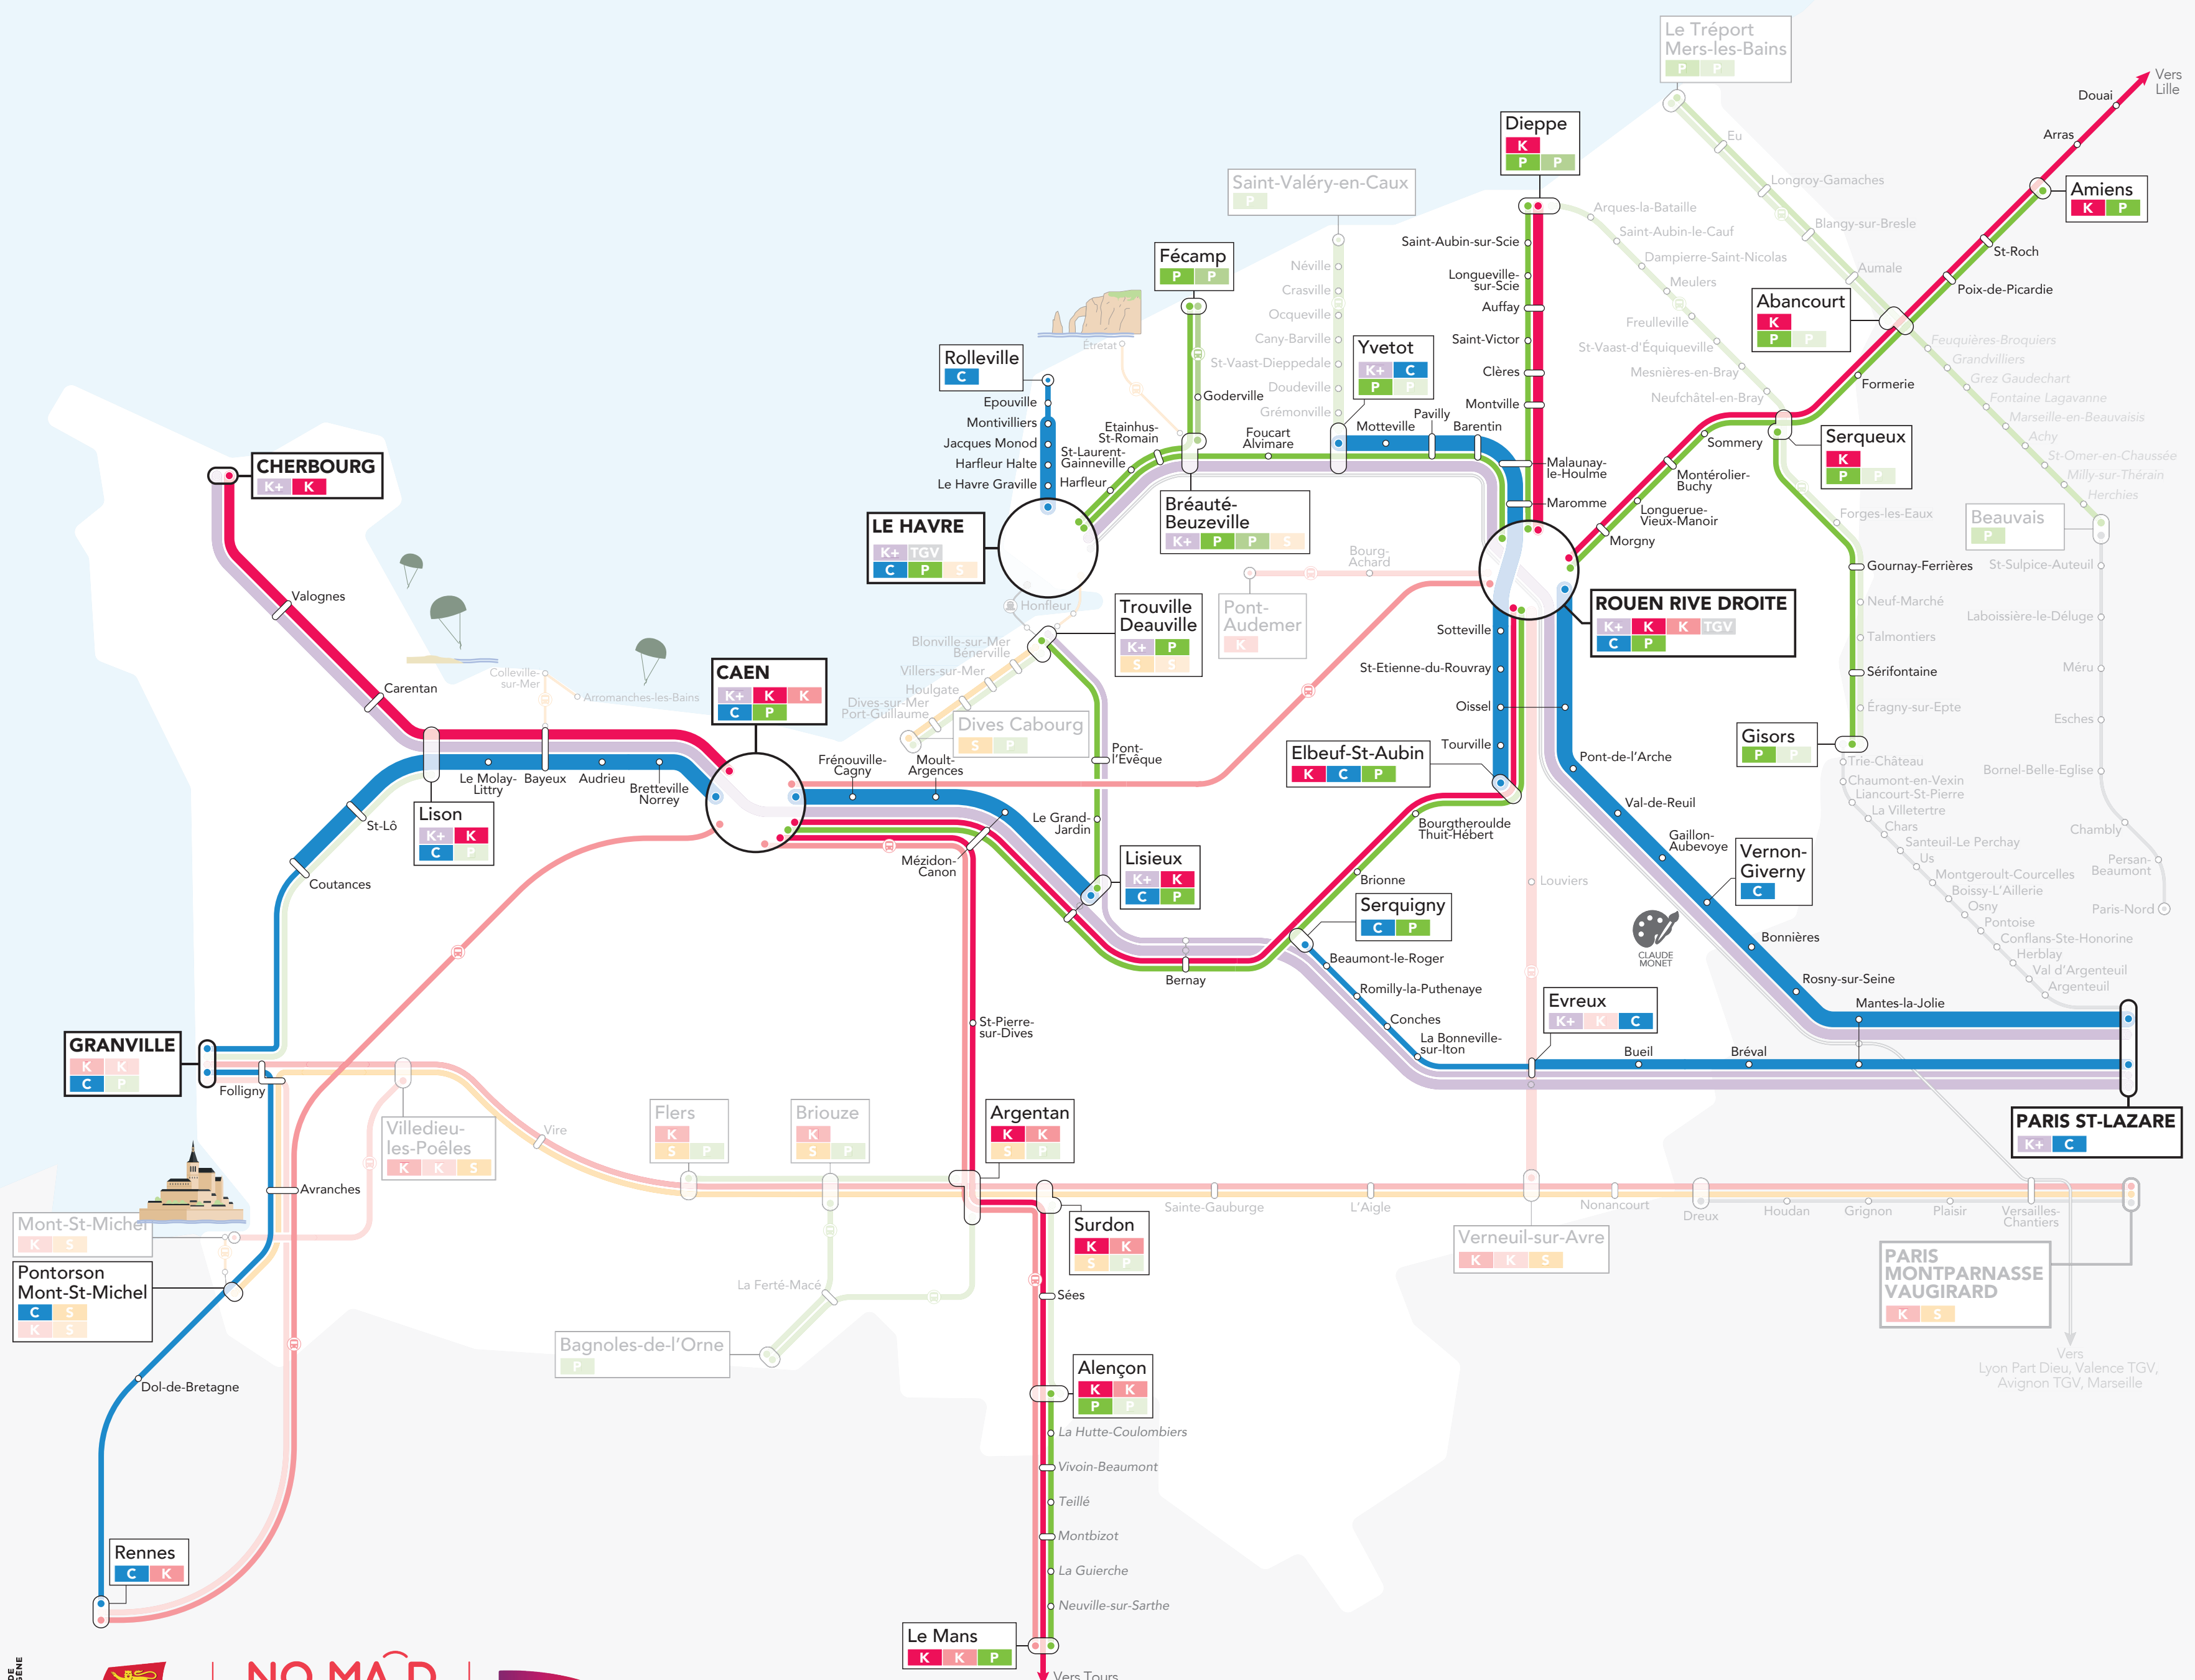

TRAINS KRONO, CITI, PROXI SOUMIS AU COUPON D'ACCÈS

DÉCOUVREZ L'OFFRE SEGMENTÉE EN GRANDES FAMILLES DE LIGNES

- KRONO** DES LIAISONS DIRECTES AVEC PEU D'ARRÊTS ENTRE LES GRANDS PÔLES RÉGIONAUX
- CITI** DES LIAISONS SUR DES DISTANCES MOYENNES AUTOUR DES GRANDES VILLES
- PROXI** DES LIAISONS DE PROXIMITÉ AU CŒUR DU TERRITOIRE RÉGIONAL

LA LISTE DES LIGNES

- KRONO**
- K ROUEN ↔ CAEN
 - K ROUEN ↔ DIEPPE
 - K ROUEN ↔ AMIENS ↔ LILLE
 - K CAEN ↔ LE MANS ↔ TOURS
 - K CAEN ↔ CHERBOURG
 - K FOLLIGNY ↔ PONTORSON-MONT-ST-MICHEL
 - K CAEN ↔ LE MANS
 - K ROUEN ↔ CAEN
 - K CAEN ↔ RENNES

- CITI**
- C LE HAVRE ↔ MONTVILLIERS ↔ ROLLEVILLE
 - C PARIS ↔ VERNON ↔ ROUEN
 - C PARIS ↔ EVREUX ↔ SERQUIGNY
 - C YVETOT ↔ ROUEN ↔ ELBEUF
 - C CAEN ↔ COUTANCES ↔ GRANVILLE
 - C CAEN ↔ LISIEUX
 - C GRANVILLE ↔ RENNES

- PROXI**
- P LISIEUX ↔ TROUVILLE-DEAUVILLE
 - P ROUEN ↔ CAEN
 - P ROUEN ↔ DIEPPE
 - P ROUEN ↔ LE HAVRE
 - P ROUEN ↔ AMIENS
 - P LE HAVRE ↔ BRÉAUTÉ ↔ FÉCAMP
 - P SERQUEUX ↔ GISORS
 - P BEAUVAIS ↔ ABANCOURT ↔ LE TRÉPORT
 - P ALENÇON ↔ LE MANS
 - P FÉCAMP ↔ BRÉAUTÉ