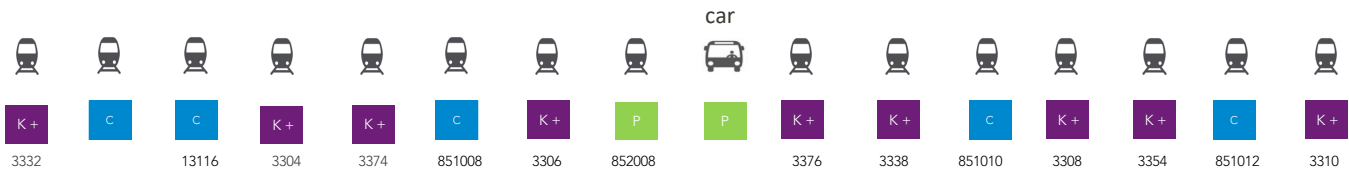

Projet nouveaux horaires 2020. Ces horaires sont susceptibles d'ajustements, et de modifications liées aux travaux - Plus d'informations à compter du 15 octobre sur le site TER Normandie.

CAEN > EVREUX > PARIS

LUNDI à VENDREDI sauf jours fériés	Ven															
CAEN	8:59		9:59			11:59	12:06			12:59		13:59	14:20		15:59	
LISIEUX	|		|	10:46		|	12:35		12:46	|		|	14:46		|	
BERNAY	|		|	11:04		|	12:52		13:04	|		|	15:04		|	
SERQUIGNY	|		|	|		|	12:59	13:10	|	|		|	|		|	
BEAUMONT LE ROGER	|		|	|		|		|	|	|		|	|		|	
ROMILLY LA PUTHENAYE	|		|	|		|		|	|	|		|	|		|	
CONCHES	|		|	|		|		|	|	|		|	|		|	
LA BONNEVILLE SUR ITON	|		|	|		|		|	|	|		|	|		|	
EVREUX NORMANDIE	|	10:29	|	11:31	12:38	|		14:00	13:31	|	14:38	|	15:31	16:38	|	
BUEIL	|	10:44	|	|	12:55	|			|	|	14:55	|	|	16:55	|	
BRÉVAL	|	10:51	|	|	13:02	|			|	|	15:02	|	|	17:02	|	
MANTES	|	11:00	11:10	|	|	13:12	|		|	|	15:12	|	|	17:12	|	
PARIS ST LAZARE	11:02		11:48	12:02	12:29	13:51	14:02		14:29	15:02	15:51	16:03	16:29	17:51	18:02