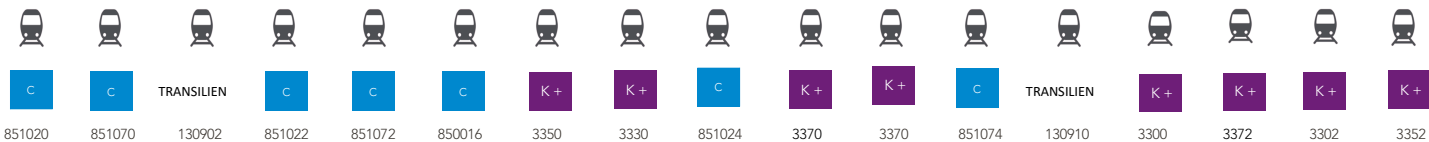

Projet nouveaux horaires 2020. Ces horaires sont susceptibles d'ajustements, et de modifications liées aux travaux - Plus d'informations à compter du 15 octobre sur le site TER Normandie.

CAEN > EVREUX > PARIS

LUNDI à VENDREDI sauf jours fériés																	
								A partir de mars 2020	Jusqu'à fin février 2020			A partir de mars 2020					
CAEN						5:28	5:49	6:28			6:59			7:59		8:20	
LISIEUX						5:54	|	6:54		6:54	|			7:54	|	8:46	
BÉRNAY						6:12	|	7:12		7:12	|			8:12	|	9:04	
SERQUIGNY	4:43				5:41	|	|	6:43	|	|	|			|	|	|	
BEAUMONT LE ROGER	4:48				5:47	|	|	6:48	|	|	|			|	|	|	
ROMILLY LA PUTHENAYE	4:55				5:54	|	|	6:55	|	|	|			|	|	|	
CONCHES	5:02				6:00	|	|	7:02	|	|	|			|	|	|	
LA BONNEVILLE SUR ITON	5:08				6:07	|	|	7:08	|	|	|			|	|	|	
EVREUX NORMANDIE	5:15	5:50			6:13	6:39		|	7:15	7:39	7:39	|			8:39	|	9:31
BUEIL	5:30	6:05			6:29	7:06	|	|	7:30	|	|	8:06	|			|	|
BRÉVAL	5:38	6:12			6:36	7:12	|	|	7:38	|	|	8:12	|			|	|
MANTES	5:47	6:21	6:28	6:46	7:21	7:28	|	|	7:47	|	|	8:21	8:28	|	|	9:23	|
PARIS ST LAZARE	6:28	7:07		7:28	8:07	7:38	7:57	8:28	8:38	8:38	9:07		8:57	9:38	9:57	10:30