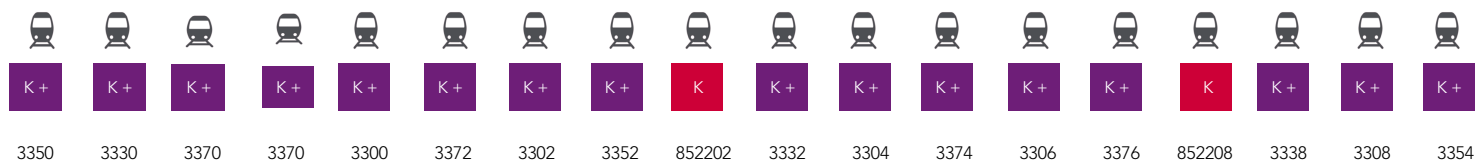

Projet nouveaux horaires 2020. Ces horaires sont susceptibles d'ajustements, et de modifications liées aux travaux - Plus d'informations à compter du 15 octobre sur le site TER Normandie.

CHERBOURG > PARIS

LUNDI à VENDREDI sauf jours fériés													Ven					
		A partir de mars 2020	Jusqu'à fin février 2020	A partir de mars 2020														
CHERBOURG					5:43		6:43		7:19		8:43		10:43		11:38		12:43	
VALOGNES					5:59		6:59		7:34		8:59		10:59		11:53		12:59	
CARENTAN					6:15		7:15		7:49		9:15		11:15		12:08		13:15	
LISON					6:26		7:26		8:00		9:26		11:26		12:19		13:26	
BAYEUX					6:40		7:40		8:15		9:40		11:40		12:33		13:40	
CAEN	5:28	5:49	6:28		6:59		7:59	8:20	8:31	8:59	9:59		11:59		12:49	12:59	13:59	14:20
LISIEUX	5:54	|	6:54	6:54	|	7:54	|	8:46		|	|	10:46	|	12:46		|	|	14:46
BERNAY	6:12	|	7:12	7:12	|	8:12	|	9:04		|	|	11:04	|	13:04		|	|	15:04
EVREUX NORMANDIE	6:39	|	7:39	7:39	|	8:39	|	9:31		|	|	11:31	|	13:31		|	|	15:31
MANTES	|	|	|	|	|	|	9:23	|	|	|	|	|	|	|		|	|	
PARIS ST LAZARE	7:38	7:57	8:38	8:38	8:57	9:38	9:57	10:30		11:02	12:02	12:29	14:02	14:29		15:02	16:03	16:29