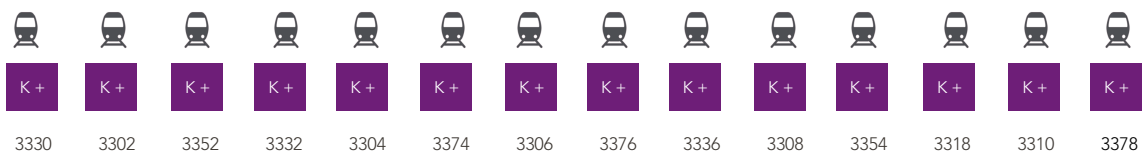

Projet nouveaux horaires 2020. Ces horaires sont susceptibles d'ajustements, et de modifications liées aux travaux - Plus d'informations à compter du 15 octobre sur le site TER Normandie.

CHERBOURG > PARIS

SAMEDI, DIMANCHE et FÊTES	Sam											Sam		
	à partir du 9 mars													
CHERBOURG	6:43				8:43		10:43			12:43		13:43	14:43	
VALOGNES	6:59				8:59		10:59			12:59		13:59	14:59	
CARENTAN	7:15				9:15		11:15			13:15		14:15	15:15	
LISON	7:26				9:26		11:26			13:26		14:26	15:26	
BAYEUX	7:40				9:40		11:40			13:40		14:40	15:40	
CAEN	6:52	7:59	8:20	8:59	9:59		11:59		12:59	13:59		14:59	15:59	
LISIEUX	7:16	|	8:46	|	|	10:46	|	12:46	|	|	14:46	|	|	16:46
BERNAY	7:32	|	9:04	|	|	11:04	|	13:04	|	|	15:04	|	|	17:04
EVREUX NORMANDIE	7:58	|	9:31	|	|	11:31	|	13:31	|	|	15:31	|	|	17:31
MANTES	|	9:23	|	|	|	|	|	|	|	|	|	|	|	|
PARIS ST LAZARE	9:02	10:02	10:29	11:02	12:02	12:29	14:02	14:29	15:02	16:02	16:29	17:02	18:02	18:29