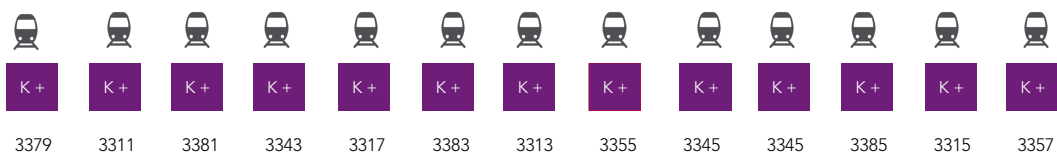

Projet nouveaux horaires 2020. Ces horaires sont susceptibles d'ajustements, et de modifications liées aux travaux - Plus d'informations à compter du 15 octobre sur le site TER Normandie.

PARIS > CHERBOURG

3379 3311 3381 3343 3317 3383 3313 3355 3345 3345 3385 3315 3357

SAMEDI, DIMANCHE et FÊTES				Sam	Dim et Fêtes			Dim et Fêtes	Sam	Dim et Fêtes	Dim et Fêtes		Sam
PARIS ST LAZARE	16:30	16:59	17:30	17:59	17:59	18:30	18:59	19:30	19:59	19:59	20:30	20:59	22:30
MANTES	|	|	|	|	|	|	|	|	20:39	20:39	|	|	|
EVREUX NORMANDIE	17:34	|	18:34	|	|	19:34	|	20:34	21:05	|	21:34	|	23:34
BERNAY	18:03	|	19:03	|	|	20:03	|	21:03	21:30	|	22:03	|	0:03
LISIEUX	18:21	|	19:21	|	|	20:21	|	21:21	21:46	|	22:21	|	0:21
CAEN		19:01		19:58	20:01		21:01	21:45	22:09	21:58		23:01	0:45
BAYEUX		19:18			20:18		21:18					23:18	
LISON		19:32			20:32		21:32					23:32	
CARENTAN		19:43			20:43		21:43					23:43	
VALOGNES		19:58			20:58		21:58					23:58	
CHERBOURG		20:14			21:14		22:14					0:14