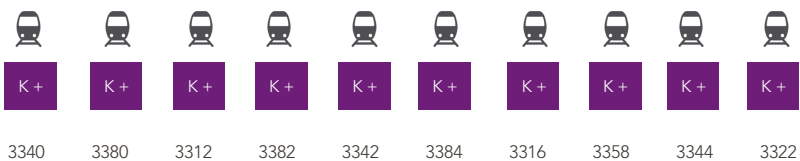

Projet nouveaux horaires 2020. Ces horaires sont susceptibles d'ajustements, et de modifications liées aux travaux - Plus d'informations à compter du 15 octobre sur le site TER Normandie.

CHERBOURG > PARIS

SAMEDI, DIMANCHE et FÊTES					Dim et Fêtes	Dim et Fêtes			Sam	Sam	Dim et Fêtes
CHERBOURG			16:43					18:43			19:43
VALOGNES			16:59					18:59			19:59
CARENTAN			17:15					19:15			20:15
LISON			17:26					19:26			20:26
BAYEUX			17:40					19:40			20:40
CAEN	16:59		17:59		18:59		19:59	20:20	20:59	20:59	
LISIEUX	|	17:46	|	18:46	|	19:46	|	20:46	|	|	|
BERNAY	|	18:04	|	19:04	|	20:04	|	21:04	|	|	|
EVREUX NORMANDIE	|	18:31	|	19:31	|	20:31	|	21:31	|	|	|
MANTES	|	|	|	|	|	|	|	|	|	|	|
PARIS ST LAZARE	19:02	19:29	20:02	20:29	21:02	21:29	22:02	22:29	23:02	23:02