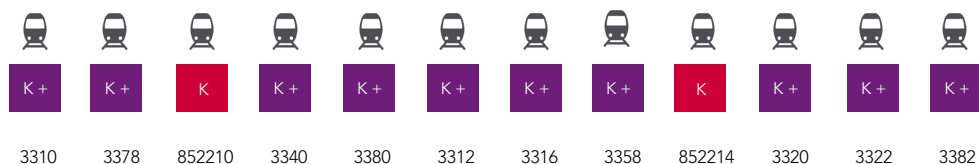

Projet nouveaux horaires 2020. Ces horaires sont susceptibles d'ajustements, et de modifications liées aux travaux - Plus d'informations à compter du 15 octobre sur le site TER Normandie.

CHERBOURG > PARIS

LUNDI à VENDREDI sauf jours fériés											Ven	Lun à Jeu	Ven	
CHERBOURG	14:43		15:19			16:43	17:44		18:19	18:43	19:06			
VALOGNES	14:59		15:34			16:59	18:01		18:34	18:59	19:22			
CARENTAN	15:15		15:49			17:15	18:17		18:49	19:15	19:38			
LISON	15:26		16:00			17:26	18:27		19:00	19:26	19:48			
BAYEUX	15:40		16:15			17:40	18:41		19:15	19:40	20:02			
CAEN	15:59		16:31	16:59		17:59	19:01	19:20	19:31	19:59	20:22			
LISIEUX	|	16:46	|	17:46	|	|	19:46	|	20:47	20:46				
BERNAY	|	17:04	|	18:04	|	|	20:04	|	21:04	21:04				
EVREUX NORMANDIE	|	17:31	|	18:31	|	|	20:31	|	21:30	21:31				
MANTES	|	|	|	|	|	|	|	|	|	|				
PARIS ST LAZARE	18:04	18:29		19:01	19:29	20:02	21:03	21:34		22:02	22:29	22:29