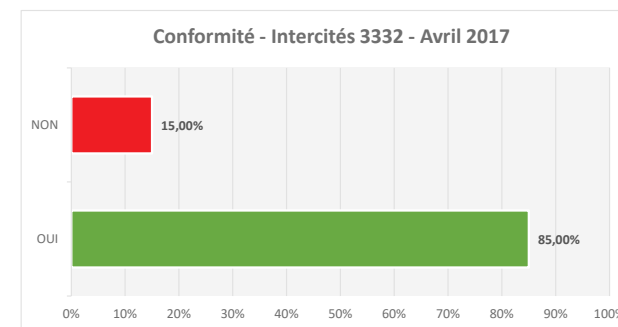

TRAIN EN RETARDS

Total des trains	20	100%
Aucun	15	75,00%
<=5min	1	5,00%
>5min et <=15min	2	10,00%
>15min et <=30min	0	0,00%
>30min et <=45min	1	5,00%
>45min et <=1h	0	0,00%
>1h	1	5,00%

TRAINS CONFORMES

Total des trains	20	100%
OUI	17	85,00%
NON	3	15,00%