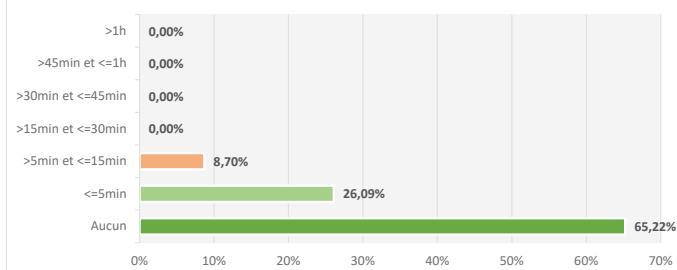

TRAIN EN RETARDS

Total des trains	23	100%
Aucun	15	65,22%
<=5min	6	26,09%
>5min et <=15min	2	8,70%
>15min et <=30min	0	0,00%
>30min et <=45min	0	0,00%
>45min et <=1h	0	0,00%
>1h	0	0,00%

TRAINS CONFORMES

Total des trains	23	100%
OUI	22	95,65%
NON	1	4,35%

Retards - Intercités 3332 - Mars 2017