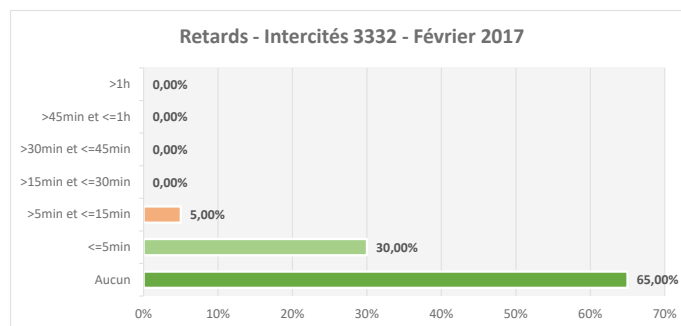

TRAIN EN RETARDS		
Total des trains	20	100%
Aucun	13	65,00%
<=5min	6	30,00%
>5min et <=15min	1	5,00%
>15min et <=30min	0	0,00%
>30min et <=45min	0	0,00%
>45min et <=1h	0	0,00%
>1h	0	0,00%

TRAINS CONFORMES		
Total des trains	20	100%
OUI	20	100,00%
NON	0	0,00%