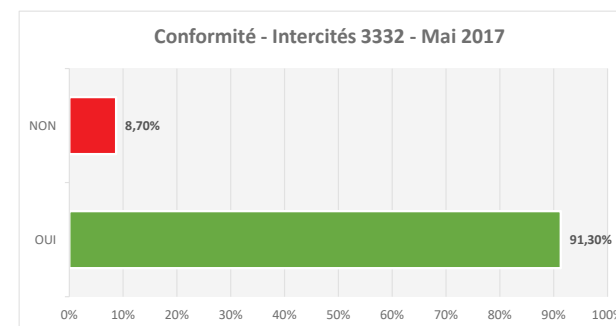

TRAIN EN RETARDS		
Total des trains	23	100%
Aucun	17	73,91%
<=5min	4	17,39%
>5min et <=15min	2	8,70%
>15min et <=30min	0	0,00%
>30min et <=45min	0	0,00%
>45min et <=1h	0	0,00%
>1h	0	0,00%

TRAINS CONFORMES		
Total des trains	23	100%
OUI	21	91,30%
NON	2	8,70%