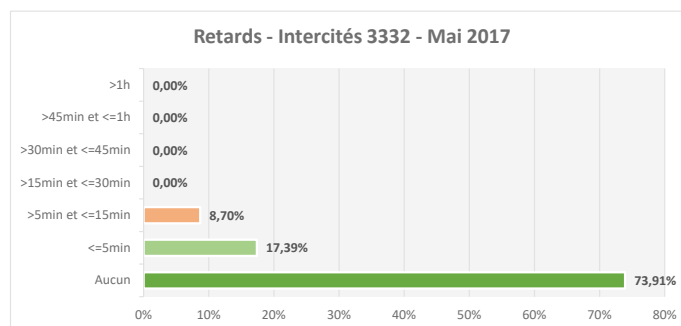

TRAIN EN RETARDS		
Total des trains	23	100%
Aucun	17	73,91%
<=5min	4	17,39%
>5min et <=15min	2	8,70%
>15min et <=30min	0	0,00%
>30min et <=45min	0	0,00%
>45min et <=1h	0	0,00%
>1h	0	0,00%

TRAINS CONFORMES		
Total des trains	23	100%
OUI	21	91,30%
NON	2	8,70%