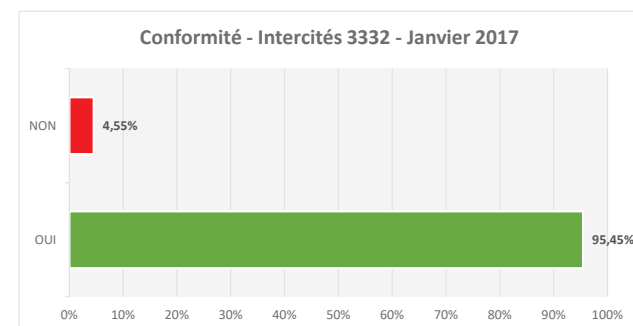

TRAIN EN RETARDS		
Total des trains	22	100%
Aucun	10	45,45%
<=5min	3	13,64%
>5min et <=15min	5	22,73%
>15min et <=30min	3	13,64%
>30min et <=45min	0	0,00%
>45min et <=1h	1	4,55%
>1h	0	0,00%

TRAINS CONFORMES		
Total des trains	22	100%
OUI	21	95,45%
NON	1	4,55%