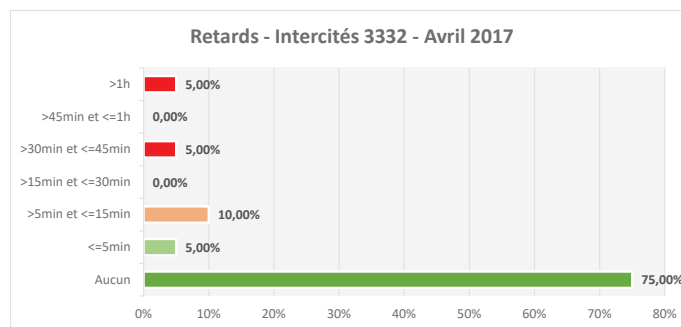

TRAIN EN RETARDS

Total des trains	20	100%
Aucun	15	75,00%
<=5min	1	5,00%
>5min et <=15min	2	10,00%
>15min et <=30min	0	0,00%
>30min et <=45min	1	5,00%
>45min et <=1h	0	0,00%
>1h	1	5,00%

TRAINS CONFORMES

Total des trains	20	100%
OUI	17	85,00%
NON	3	15,00%