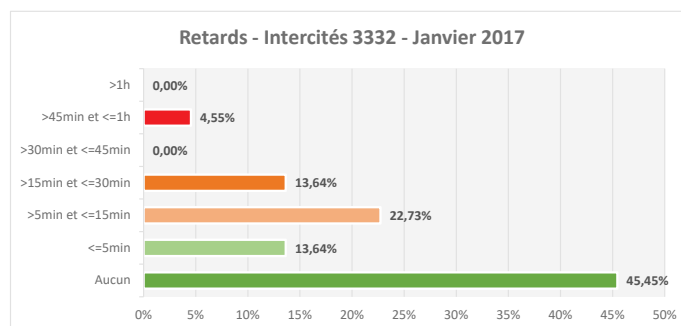

TRAIN EN RETARDS		
Total des trains	22	100%
Aucun	10	45,45%
<=5min	3	13,64%
>5min et <=15min	5	22,73%
>15min et <=30min	3	13,64%
>30min et <=45min	0	0,00%
>45min et <=1h	1	4,55%
>1h	0	0,00%

TRAINS CONFORMES		
Total des trains	22	100%
OUI	21	95,45%
NON	1	4,55%