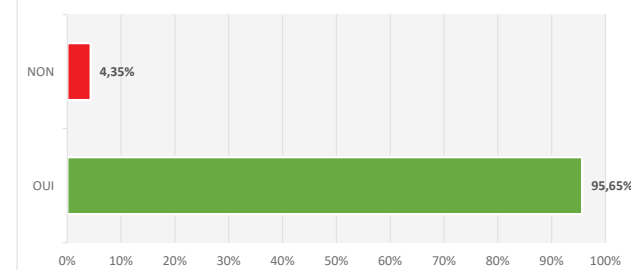

TRAIN EN RETARDS

Total des trains	23	100%
Aucun	15	65,22%
<=5min	6	26,09%
>5min et <=15min	2	8,70%
>15min et <=30min	0	0,00%
>30min et <=45min	0	0,00%
>45min et <=1h	0	0,00%
>1h	0	0,00%

TRAINS CONFORMES

Total des trains	23	100%
OUI	22	95,65%
NON	1	4,35%

Retards - Intercités 3332 - Mars 2017

Conformité - Intercités 3332 - Mars 2017

RETARD & CONFORMITE

Jusqu'au 21/04 : Caen - Paris : 06h07 - 08h19

Intercités 3332 - Avril 2017