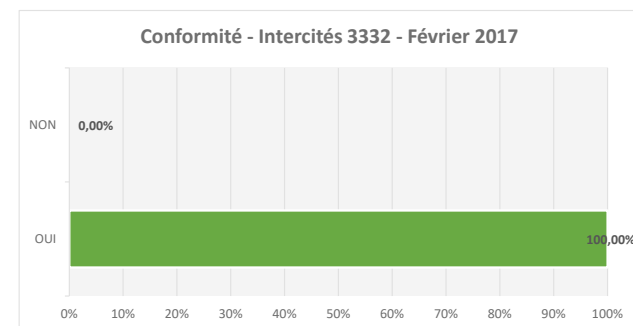

TRAIN EN RETARDS		
Total des trains	20	100%
Aucun	13	65,00%
<=5min	6	30,00%
>5min et <=15min	1	5,00%
>15min et <=30min	0	0,00%
>30min et <=45min	0	0,00%
>45min et <=1h	0	0,00%
>1h	0	0,00%

TRAINS CONFORMES		
Total des trains	20	100%
OUI	20	100,00%
NON	0	0,00%