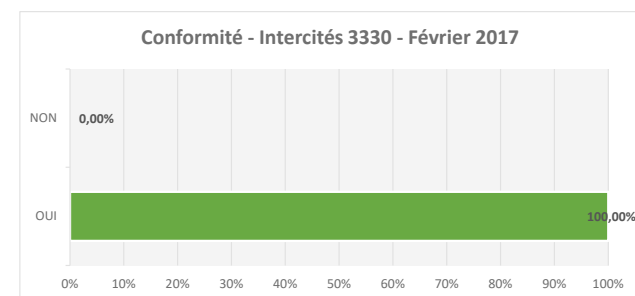

TRAIN EN RETARDS		
Total des trains	20	100%
Aucun	8	40,00%
<=5min	7	35,00%
>5min et <=15min	5	25,00%
>15min et <=30min	0	0,00%
>30min et <=45min	0	0,00%
>45min et <=1h	0	0,00%
>1h	0	0,00%

TRAINS CONFORMES		
Total des trains	20	100%
OUI	20	100,00%
NON	0	0,00%