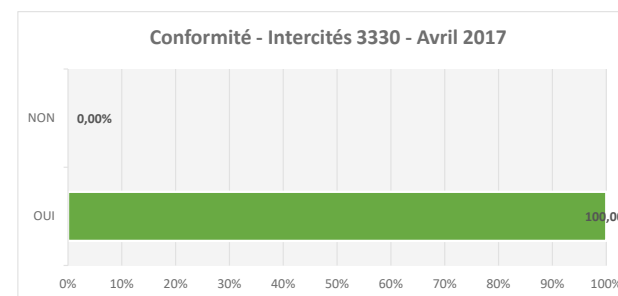

TRAIN EN RETARDS		
Total des trains	20	100%
Aucun	11	55,00%
<=5min	5	25,00%
>5min et <=15min	1	5,00%
>15min et <=30min	1	5,00%
>30min et <=45min	1	5,00%
>45min et <=1h	0	0,00%
>1h	1	5,00%

TRAINS CONFORMES		
Total des trains	20	100%
OUI	20	100,00%
NON	0	0,00%