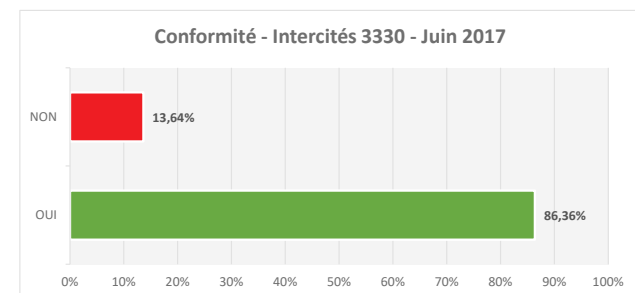

TRAIN EN RETARDS		
Total des trains	22	100%
Aucun	13	59,09%
<=5min	8	36,36%
>5min et <=15min	1	4,55%
>15min et <=30min	0	0,00%
>30min et <=45min	0	0,00%
>45min et <=1h	0	0,00%
>1h	0	0,00%

TRAINS CONFORMES		
Total des trains	22	100%
OUI	19	86,36%
NON	3	13,64%