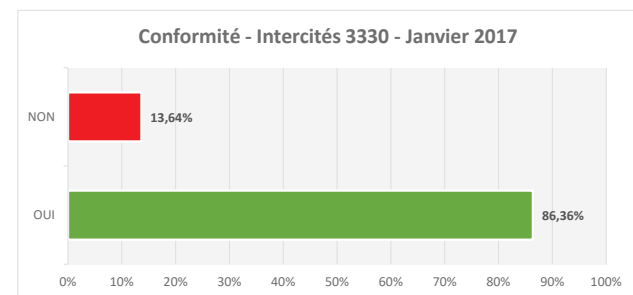

TRAIN EN RETARDS		
Total des trains	22	100%
Aucun	9	40,91%
<=5min	9	40,91%
>5min et <=15min	2	9,09%
>15min et <=30min	0	0,00%
>30min et <=45min	0	0,00%
>45min et <=1h	1	4,55%
>1h	1	4,55%

TRAINS CONFORMES		
Total des trains	22	100%
OUI	19	86,36%
NON	3	13,64%