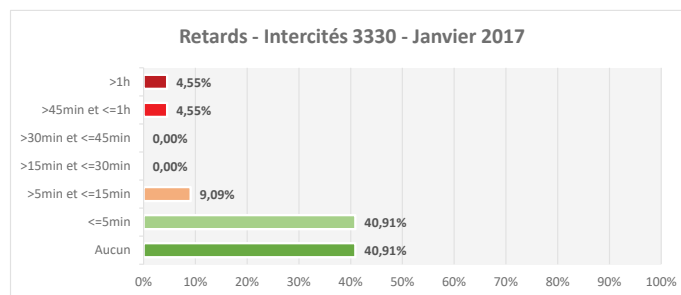

TRAIN EN RETARDS		
Total des trains	22	100%
Aucun	9	40,91%
<=5min	9	40,91%
>5min et <=15min	2	9,09%
>15min et <=30min	0	0,00%
>30min et <=45min	0	0,00%
>45min et <=1h	1	4,55%
>1h	1	4,55%

TRAINS CONFORMES		
Total des trains	22	100%
OUI	19	86,36%
NON	3	13,64%