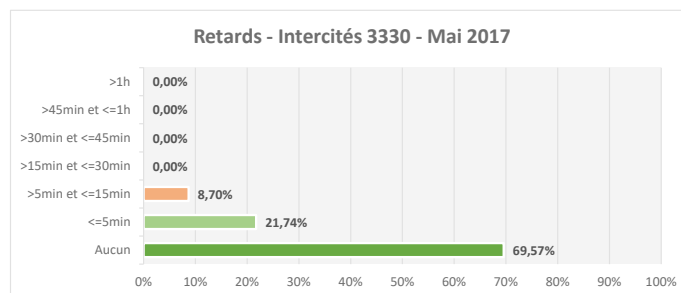

TRAIN EN RETARDS		
Total des trains	23	100%
Aucun	16	69,57%
<=5min	5	21,74%
>5min et <=15min	2	8,70%
>15min et <=30min	0	0,00%
>30min et <=45min	0	0,00%
>45min et <=1h	0	0,00%
>1h	0	0,00%

TRAINS CONFORMES		
Total des trains	23	100%
OUI	22	95,65%
NON	1	4,35%