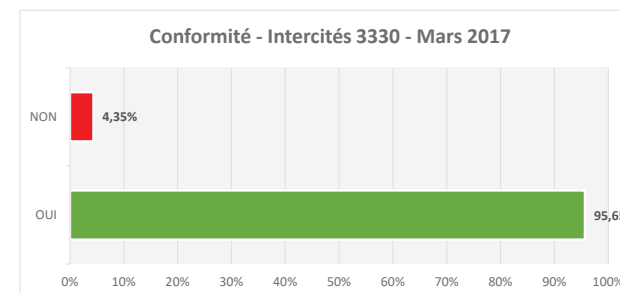

TRAIN EN RETARDS		
Total des trains	23	100%
Aucun	9	39,13%
<=5min	12	52,17%
>5min et <=15min	0	0,00%
>15min et <=30min	2	8,70%
>30min et <=45min	0	0,00%
>45min et <=1h	0	0,00%
>1h	0	0,00%

TRAINS CONFORMES		
Total des trains	23	100%
OUI	22	95,65%
NON	1	4,35%