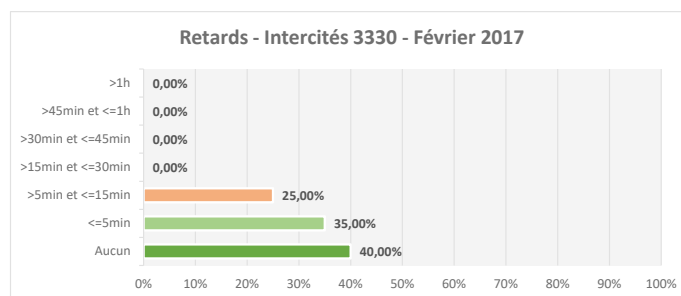

TRAIN EN RETARDS		
Total des trains	20	100%
Aucun	8	40,00%
<=5min	7	35,00%
>5min et <=15min	5	25,00%
>15min et <=30min	0	0,00%
>30min et <=45min	0	0,00%
>45min et <=1h	0	0,00%
>1h	0	0,00%

TRAINS CONFORMES		
Total des trains	20	100%
OUI	20	100,00%
NON	0	0,00%