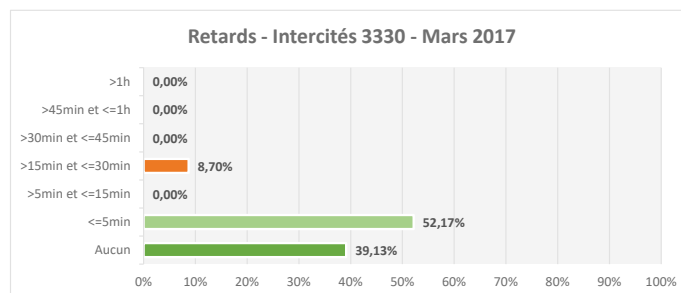

TRAIN EN RETARDS		
Total des trains	23	100%
Aucun	9	39,13%
<=5min	12	52,17%
>5min et <=15min	0	0,00%
>15min et <=30min	2	8,70%
>30min et <=45min	0	0,00%
>45min et <=1h	0	0,00%
>1h	0	0,00%

TRAINS CONFORMES		
Total des trains	23	100%
OUI	22	95,65%
NON	1	4,35%