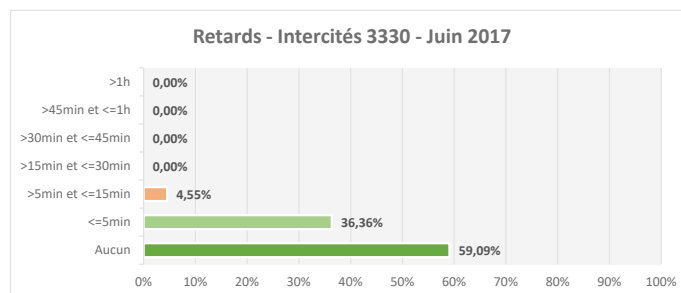

TRAIN EN RETARDS		
Total des trains	22	100%
Aucun	13	59,09%
<=5min	8	36,36%
>5min et <=15min	1	4,55%
>15min et <=30min	0	0,00%
>30min et <=45min	0	0,00%
>45min et <=1h	0	0,00%
>1h	0	0,00%

TRAINS CONFORMES		
Total des trains	22	100%
OUI	19	86,36%
NON	3	13,64%