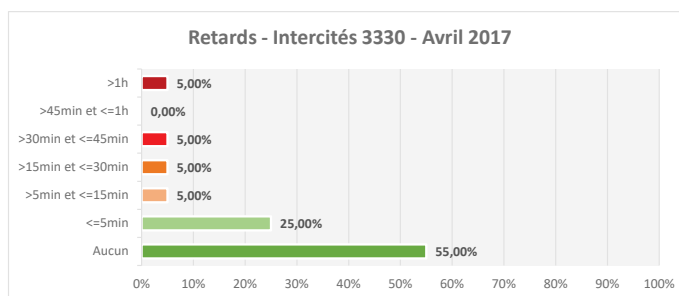

TRAIN EN RETARDS		
Total des trains	20	100%
Aucun	11	55,00%
<=5min	5	25,00%
>5min et <=15min	1	5,00%
>15min et <=30min	1	5,00%
>30min et <=45min	1	5,00%
>45min et <=1h	0	0,00%
>1h	1	5,00%

TRAINS CONFORMES		
Total des trains	20	100%
OUI	20	100,00%
NON	0	0,00%