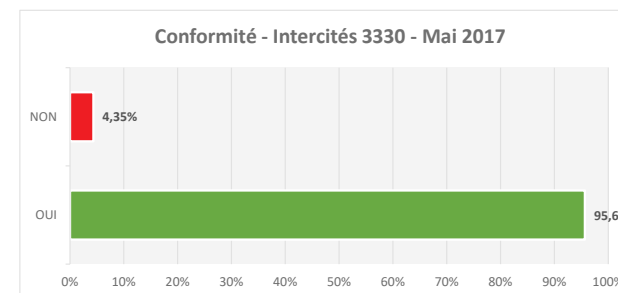

TRAIN EN RETARDS		
Total des trains	23	100%
Aucun	16	69,57%
<=5min	5	21,74%
>5min et <=15min	2	8,70%
>15min et <=30min	0	0,00%
>30min et <=45min	0	0,00%
>45min et <=1h	0	0,00%
>1h	0	0,00%

TRAINS CONFORMES		
Total des trains	23	100%
OUI	22	95,65%
NON	1	4,35%