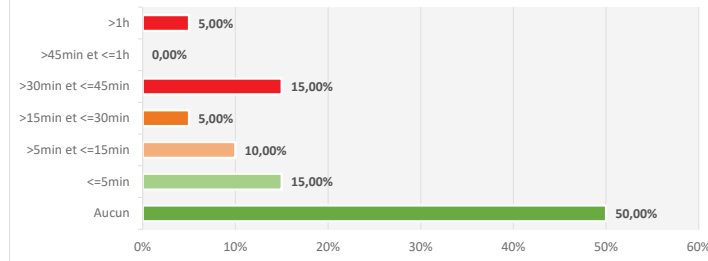

TRAIN EN RETARDS

Total des trains	20	100%
Aucun	10	50,00%
<=5min	3	15,00%
>5min et <=15min	2	10,00%
>15min et <=30min	1	5,00%
>30min et <=45min	3	15,00%
>45min et <=1h	0	0,00%
>1h	1	5,00%

Retards - Intercités 3300 - Avril 2017