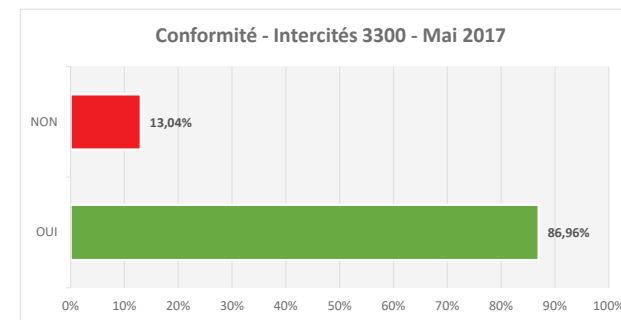

TRAIN EN RETARDS		
Total des trains	23	100%
Aucun	15	65,22%
<=5min	5	21,74%
>5min et <=15min	1	4,35%
>15min et <=30min	2	8,70%
>30min et <=45min	0	0,00%
>45min et <=1h	0	0,00%
>1h	0	0,00%

TRAINS CONFORMES		
Total des trains	23	100%
OUI	20	86,96%
NON	3	13,04%