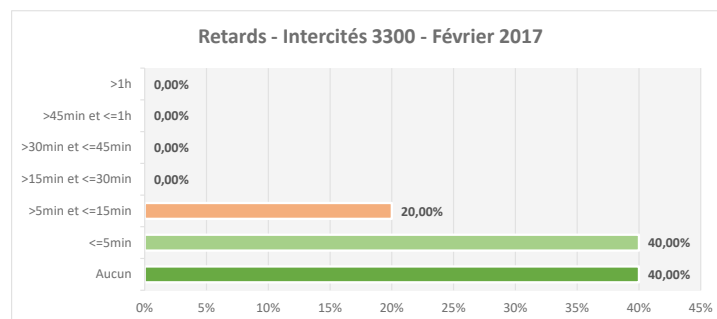

TRAIN EN RETARDS		
Total des trains	20	100%
Aucun	8	40,00%
<=5min	8	40,00%
>5min et <=15min	4	20,00%
>15min et <=30min	0	0,00%
>30min et <=45min	0	0,00%
>45min et <=1h	0	0,00%
>1h	0	0,00%

TRAINS CONFORMES		
Total des trains	20	100%
OUI	20	100,00%
NON	0	0,00%