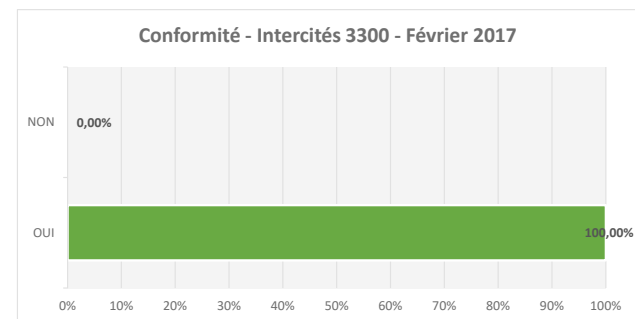

TRAIN EN RETARDS		
Total des trains	20	100%
Aucun	8	40,00%
<=5min	8	40,00%
>5min et <=15min	4	20,00%
>15min et <=30min	0	0,00%
>30min et <=45min	0	0,00%
>45min et <=1h	0	0,00%
>1h	0	0,00%

TRAINS CONFORMES		
Total des trains	20	100%
OUI	20	100,00%
NON	0	0,00%