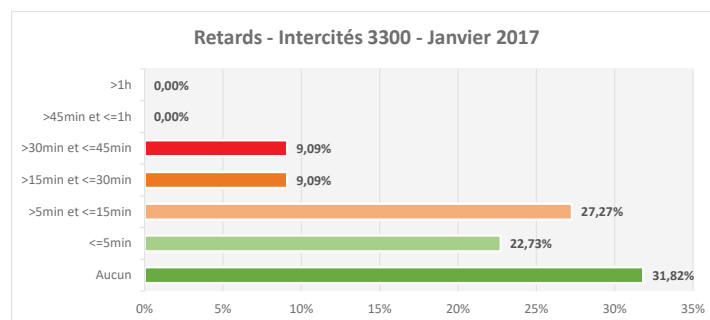

TRAIN EN RETARDS		
Total des trains	22	100%
Aucun	7	31,82%
<=5min	5	22,73%
>5min et <=15min	6	27,27%
>15min et <=30min	2	9,09%
>30min et <=45min	2	9,09%
>45min et <=1h	0	0,00%
>1h	0	0,00%

TRAINS CONFORMES		
Total des trains	22	100%
OUI	20	90,91%
NON	2	9,09%