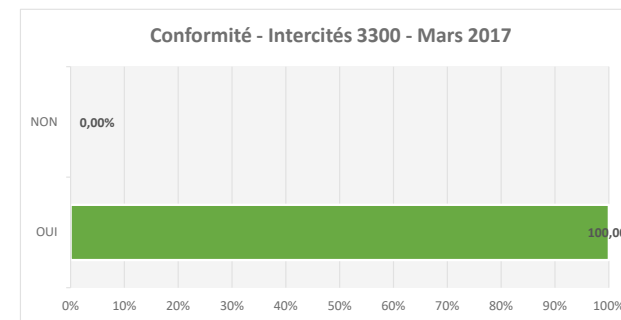

TRAIN EN RETARDS		
Total des trains	23	100%
Aucun	11	47,83%
<=5min	8	34,78%
>5min et <=15min	3	13,04%
>15min et <=30min	1	4,35%
>30min et <=45min	0	0,00%
>45min et <=1h	0	0,00%
>1h	0	0,00%

TRAINS CONFORMES		
Total des trains	23	100%
OUI	23	100,00%
NON	0	0,00%