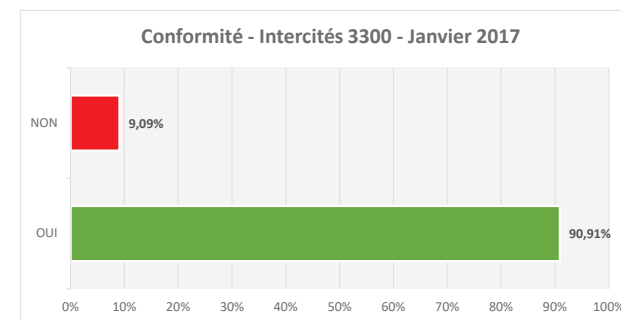

TRAIN EN RETARDS		
Total des trains	22	100%
Aucun	7	31,82%
<=5min	5	22,73%
>5min et <=15min	6	27,27%
>15min et <=30min	2	9,09%
>30min et <=45min	2	9,09%
>45min et <=1h	0	0,00%
>1h	0	0,00%

TRAINS CONFORMES		
Total des trains	22	100%
OUI	20	90,91%
NON	2	9,09%