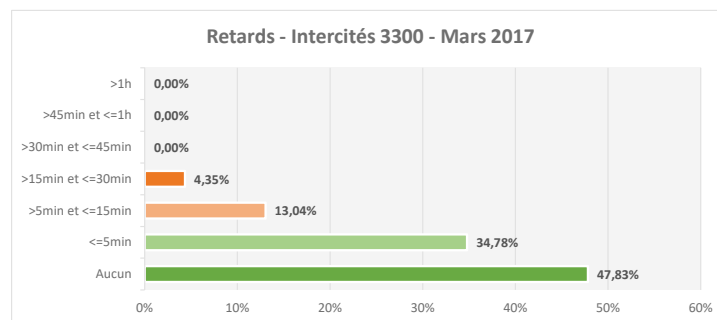

TRAIN EN RETARDS		
Total des trains	23	100%
Aucun	11	47,83%
<=5min	8	34,78%
>5min et <=15min	3	13,04%
>15min et <=30min	1	4,35%
>30min et <=45min	0	0,00%
>45min et <=1h	0	0,00%
>1h	0	0,00%

TRAINS CONFORMES		
Total des trains	23	100%
OUI	23	100,00%
NON	0	0,00%