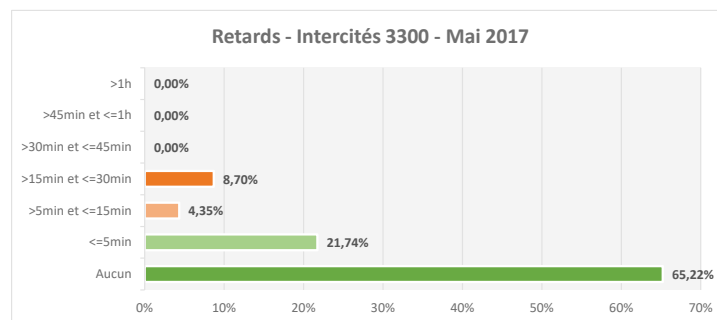

TRAIN EN RETARDS		
Total des trains	23	100%
Aucun	15	65,22%
<=5min	5	21,74%
>5min et <=15min	1	4,35%
>15min et <=30min	2	8,70%
>30min et <=45min	0	0,00%
>45min et <=1h	0	0,00%
>1h	0	0,00%

TRAINS CONFORMES		
Total des trains	23	100%
OUI	20	86,96%
NON	3	13,04%